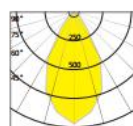

Light distribution

60°

90°

DS 25°

DS 25° x 60° x DS 25°

DS 25° x 90° x DS 25°

Photo-metric :